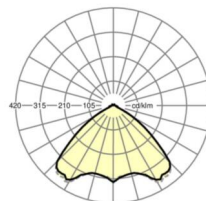

параметры

номер заказа	19485006174
код EAN	4020863411740
номер таможенного тарифа	94051190
Знак прохождения контроля	IP 20, класс защиты I, ENEC10 VDE, F, HACCP DIN10500/Food/IFS-пригодность для применения/BRC, Indoor, CE
Степень ударопрочности IK	IK03 (-20°C bis 35°C)
Температура окружающей среды	ta -20°C в 35°C
Особые свойства	Готовность к IoT «Ready for IoT»
Гарантийный срок	5 лет
Государственные программы поддержки	BEG - государственные субсидии для энергосберегающих зданий (действительна только для Германии)

электротехника

Балласт	Электронный драйвер DALI2 (1 штука)
Мощность системы	53W
сетевое напряжение	230V/50Hz
автоматический предохранитель (пусковой ток)	13 штук/B10, 22 штук/B16, 21 штук/C10, 36 штук/C16
класс энергосбережения/Источник света	D

Оптика

Оснастка	LED, цветопередача/оттенок света CRI ≥ 80 / 6500K
Допуск для координаты цветности (MacAdam)	3SDCM
Фотобиологическая безопасность (светильник)	RG1
Номинальный световой поток	7926lm
Срок службы LED	50000h L80/B10 (Tq 35°C)
светоотдача светильников	149lm/W
Угол излучения	105° (C0) / 105° (C90)
UGR поп./вдоль	23.0 / 23.4

DEEP-LINK

<https://www.regiolum.de/ru/article/19485006174>

Ссылка	LED 8000lm 865
ηLB	100 %
Φ ↓/↑	98 % / 2 %
UGR поп./вдоль	23.0 / 23.4